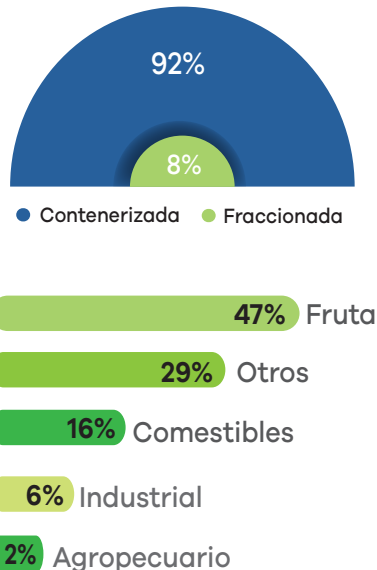

EXPORTACIÓN

Distribución de la carga de exportación a abril 2026