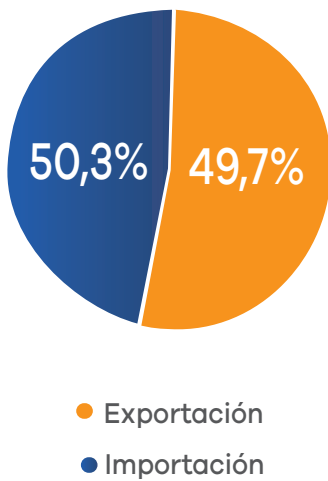

TRANSFERENCIA DE CARGA

En los primeros cuatro meses del año, Puerto Valparaíso transfirió un total de carga de 672.828 toneladas, equivalente a un decrecimiento de -22,3%, respecto al mismo periodo del año anterior. Por otra parte, el movimiento de contenedores registró este mes la movilización de 67.345 TEUs, equivalente a un -23,8% más que en abril de 2025

TRANSFERENCIA DE CARGA POR TERMINAL

DISTRIBUCIÓN DE CARGA POR TERMINAL

Participación de los terminales de Puerto Valparaíso según toneladas movilizadas en abril 2026

COMERCIO EXTERIOR

Distribución del COMEX a abril 2026