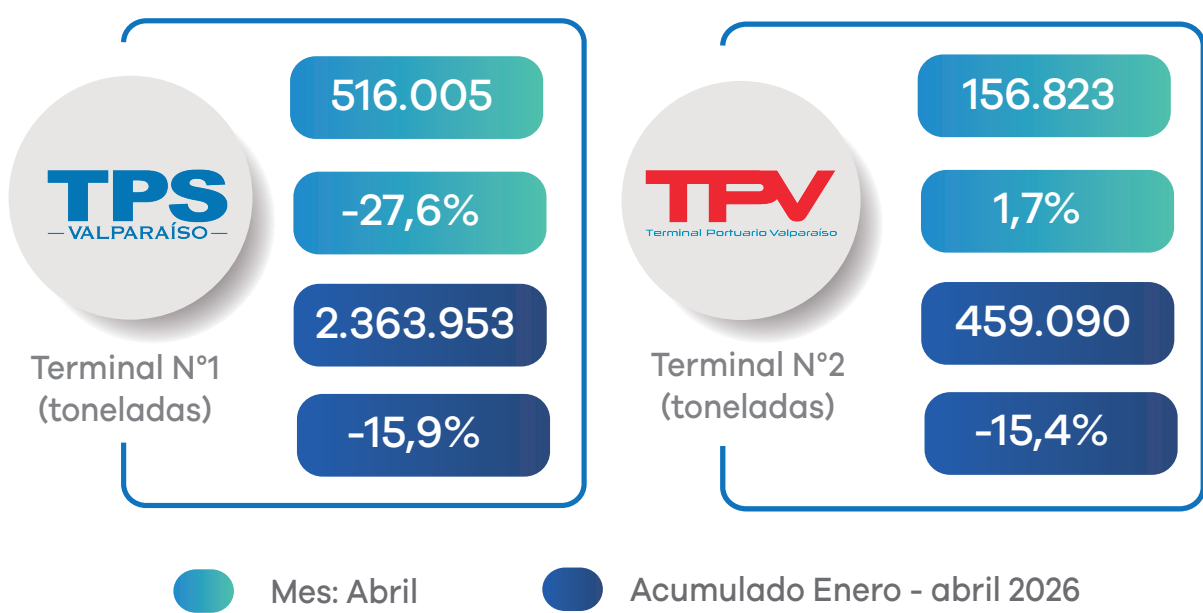

TRANSFERENCIA DE CARGA

En los primeros cuatro meses del año, Puerto Valparaíso transfirió un total de carga de 672.828 toneladas, equivalente a un decrecimiento de -22,3%, respecto al mismo periodo del año anterior. Por otra parte, el movimiento de contenedores registró este mes la movilización de 67.345 TEUs, equivalente a un -23,8% más que en abril de 2025

TRANSFERENCIA DE CARGA POR TERMINAL

DISTRIBUCIÓN DE CARGA POR TERMINAL

Participación de los terminales de Puerto Valparaíso según toneladas movilizadas en abril 2026

COMERCIO EXTERIOR

Distribución del COMEX a abril 2026