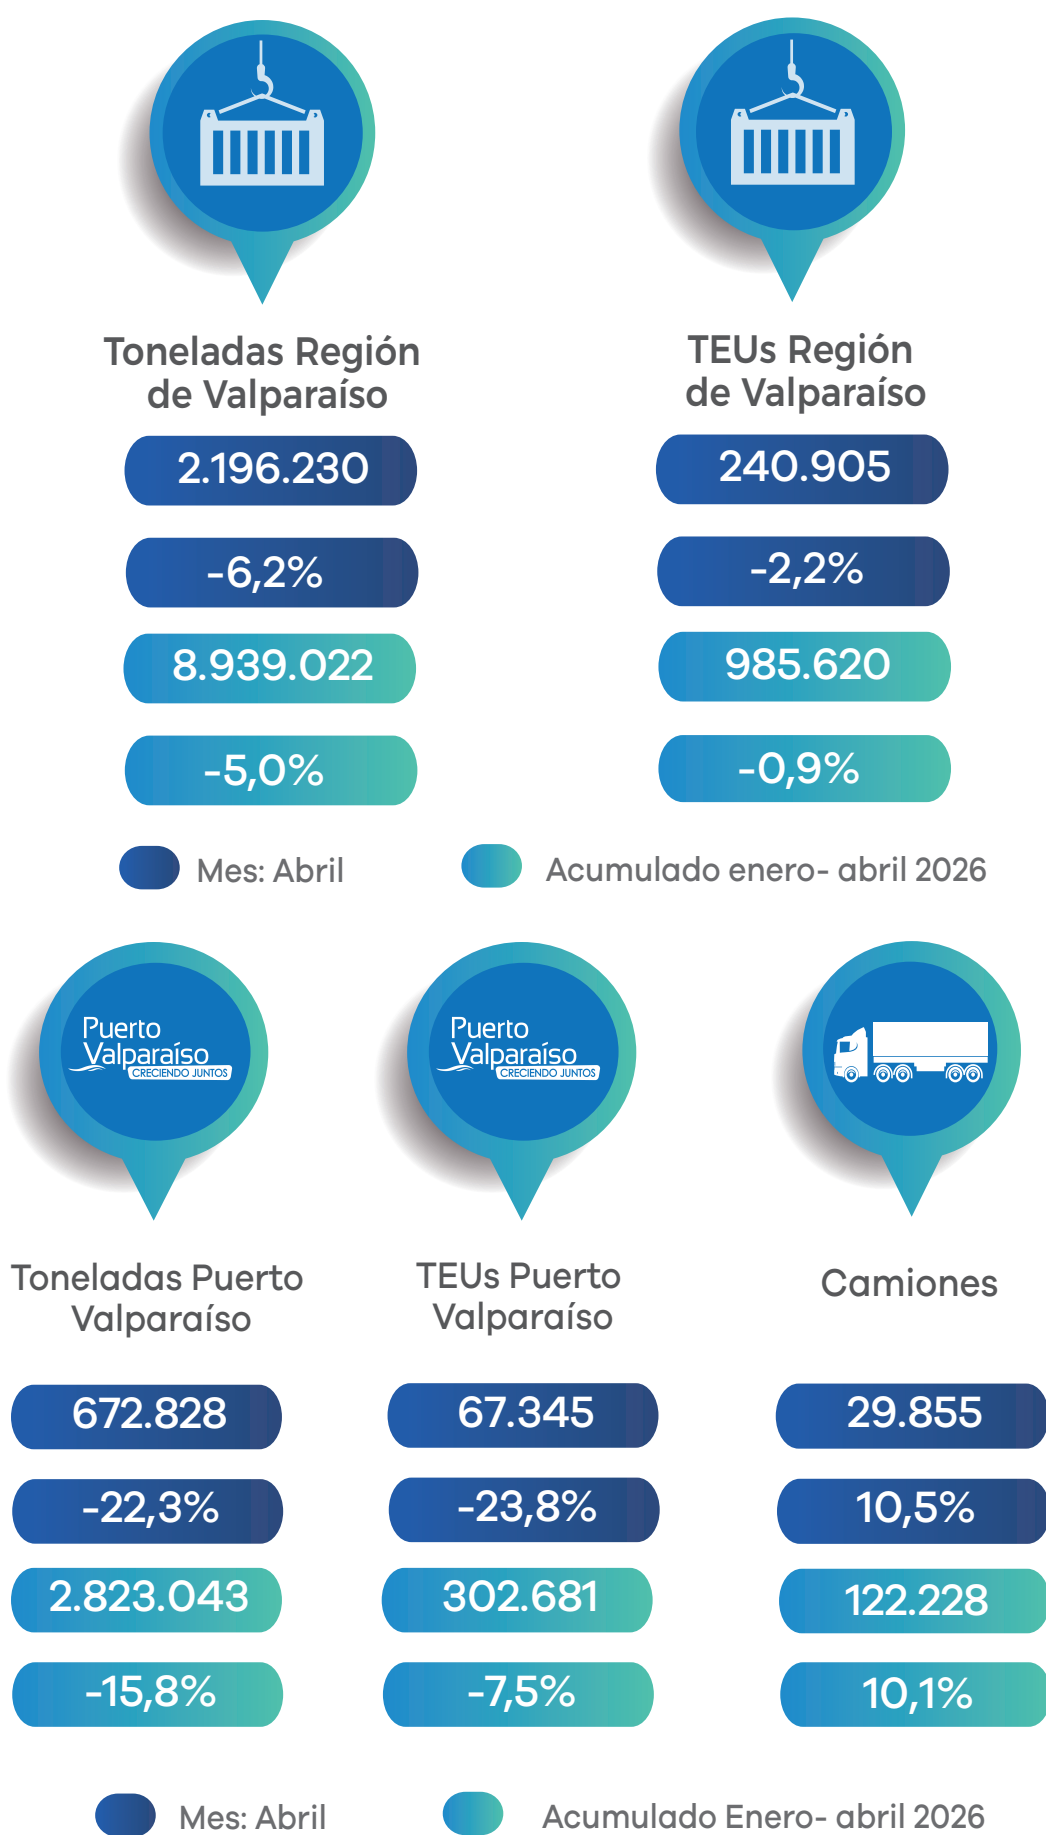

TRANSFERENCIA DE CARGA

En los primeros cuatro meses del año, Puerto Valparaíso transfirió un total de carga de 672.828 toneladas, equivalente a un decrecimiento de -22,3%, respecto al mismo periodo del año anterior. Por otra parte, el movimiento de contenedores registró este mes la movilización de 67.345 TEUs, equivalente a un -23,8% más que en abril de 2025

TRANSFERENCIA DE CARGA POR TERMINAL

DISTRIBUCIÓN DE CARGA POR TERMINAL

Participación de los terminales de Puerto Valparaíso según toneladas movilizadas en abril 2026

COMERCIO EXTERIOR

Distribución del COMEX a abril 2026

EXPORTACIÓN

Distribución de la carga de exportación a abril 2026

IMPORTACIÓN

Distribución de la carga de importación a abril 2026

Fuente: Elaboración propia